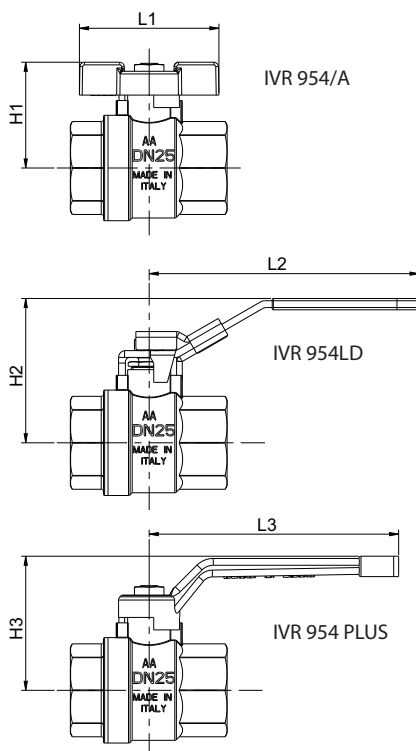

Size	Pressure
1/4" - 3/4"	50 bar
1" - 1 1/4"	40 bar
1 1/2" - 2"	32 bar
2 1/2" - 4"	16 bar

Max  
+150° C  
Min  
-20° C

ISO 228-1

Asta anticoppio  
Anti blow-out stem

## PERDITE DI CARICO - FLOW AND PRESSURE DROPS

## Misura - Size KV

Misura - Size	KV
1/4" - 10	15
3/8" - 10	15
1/2" - 15	20
3/4" - 20	45
1" - 25	60
1" 1/4 - 32	100
1" 1/2 - 40	170
2" - 50	265
2" 1/2 - 60	510
3" - 74	790
4" - 94	1230

## DIMENSIONI - DIMENSIONS (mm)

Size	Ø	F	F1	S	S1	S2	H	HI	H2	H3	L	L1	L2	L3	CH	CH1
1/4"	10	9.5	10	42	43.5	52	40	33	43	44	80	50	95	85	17	18
3/8"	10	10.5	10	44	45	52	40	33	43	44	80	50	95	85	20	18
1/2"	15	11	10.5	50	50	58	43	37	46	47	92	50	95	85	25	18
3/4"	20	13	13	57	58	66	47	40	49	51	92	50	95	85	31	28
1"	25	15	15	70	70	78	59	47	64	60	115	61	120	110	38	37
1" 1/4	32	17	17	80	81	91	64	52	68	64	115	61	120	110	47	44
1" 1/2	40	18	18	90	91	102	75		78	78	150		150	130	54	49
2"	50	20	20	107	107	118	82		86	85	150		150	130	66	63
2" 1/2	60	22		132			108			124	200				84	
3"	74	26		151			117			134	250				96	
4"	94	30		179			154			141	250				123	