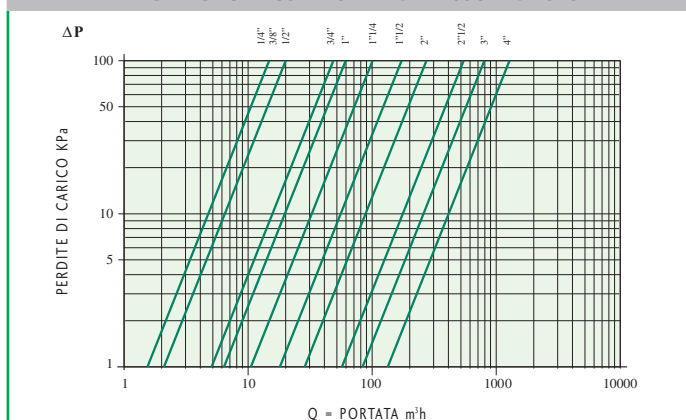

Size	Pressure
1/4" - 3/4"	50 bar
1" - 1 1/4"	40 bar
1 1/2" - 2"	32 bar
2 1/2" - 4"	16 bar

Max  
+150° C  
Min  
-20° C

ISO 228-1

Asta anticoppio  
Anti blow-out stem

## PERDITE DI CARICO - FLOW AND PRESSURE DROPS

## Misura - Size KV

Misura - Size	KV
1/4" - 10	15
3/8" - 10	15
1/2" - 15	20
3/4" - 20	45
1" - 25	60
1" 1/4 - 32	100
1" 1/2 - 40	170
2" - 50	265
2" 1/2 - 60	510
3" - 74	790
4" - 94	1230

## DIMENSIONI - DIMENSIONS (mm)

Size	Ø	F	F1	S	S1	S2	H	HI	H2	H3	L	L1	L2	L3	CH	CH1
1/4"	10	9.5	10	42	43.5	52	40	33	43	44	80	50	95	85	17	18
3/8"	10	10.5	10	44	45	52	40	33	43	44	80	50	95	85	20	18
1/2"	15	11	10.5	50	50	58	43	37	46	47	92	50	95	85	25	18
3/4"	20	13	13	57	58	66	47	40	49	51	92	50	95	85	31	28
1"	25	15	15	70	70	78	59	47	64	60	115	61	120	110	38	37
1" 1/4	32	17	17	80	81	91	64	52	68	64	115	61	120	110	47	44
1" 1/2	40	18	18	90	91	102	75		78	78	150		150	130	54	49
2"	50	20	20	107	107	118	82		86	85	150		150	130	66	63
2" 1/2	60	22		132			108			124	200				84	
3"	74	26		151			117			134	250				96	
4"	94	30		179			154			141	250				123	