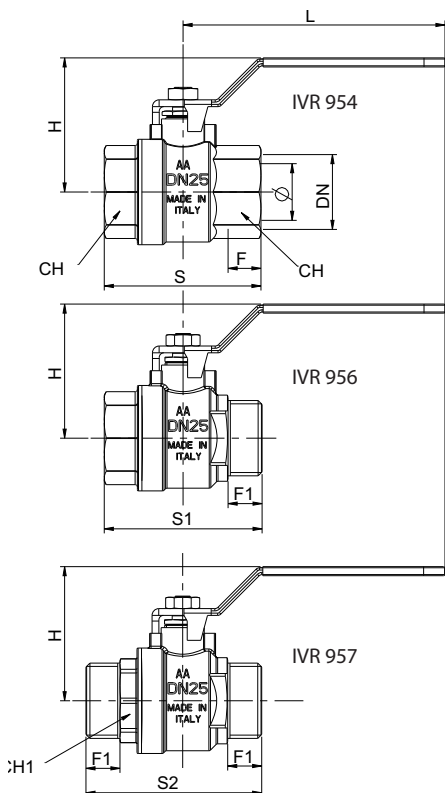

# EVERLAST - IVR 954 - IVR 956 - IVR 957

- Valvola a sfera a passaggio totale. Attacchi filettati F/F (IVR 954) - M/F (IVR 956) - M/M (IVR 957). Impieghi: impiantistica idraulica, installazioni idrotermosanitarie, acquedotti, aria compressa.
- Full bore ball valve. F/F (IVR 954) - M/F (IVR 956) - M/M (IVR 957) thread ends. Application: hydraulic, sanitary, compressed air industries.
- Kugelhahn mit vollem Durchgang - Anschlüsse mit I/I (IVR 954) - A/I (IVR 956) - A/A (IVR 957). Anwendung: Hydraulik, Sanitär, Druckluft-Industrie.
- Vanne à sphère à passage intégral. Taraudage F/F (IVR 954) - M/F (IVR 956) - MM (IVR 957). Application: hydraulique, sanitaire, air comprimé.
- Полнопроходной шаровой кран. Резьбовые соединения В/В (IVR 954) - Н/В (IVR 956) - Н/Н (IVR 957). Сфера применения: гидравлика, санитария, орошение, сжатый воздух.

## PERDITE DI CARICO - FLOW AND PRESSURE DROPS

## Misura - Size KV

Misura - Size	KV
1/4" - 10	15
3/8" - 10	15
1/2" - 15	20
3/4" - 20	45
1" - 25	60
1" 1/4 - 32	100
1" 1/2 - 40	170
2" - 50	265
2" 1/2 - 60	510
3" - 74	790
4" - 94	1230

## DIMENSIONI - DIMENSIONS (mm)

Size	Ø	F	F1	S	S1	S2	H	HI	H2	H3	L	L1	L2	L3	CH	CH1
1/4"	10	9.5	10	42	43.5	52	40	33	43	44	80	50	95	85	17	18
3/8"	10	10.5	10	44	45	52	40	33	43	44	80	50	95	85	20	18
1/2"	15	11	10.5	50	50	58	43	37	46	47	92	50	95	85	25	18
3/4"	20	13	13	57	58	66	47	40	49	51	92	50	95	85	31	28
1"	25	15	15	70	70	78	59	47	64	60	115	61	120	110	38	37
1" 1/4	32	17	17	80	81	91	64	52	68	64	115	61	120	110	47	44
1" 1/2	40	18	18	90	91	102	75		78	78	150		150	130	54	49
2"	50	20	20	107	107	118	82		86	85	150		150	130	66	63
2" 1/2	60	22		132			108			124	200				84	
3"	74	26		151			117			134	250				96	
4"	94	30		179			154			141	250				123	