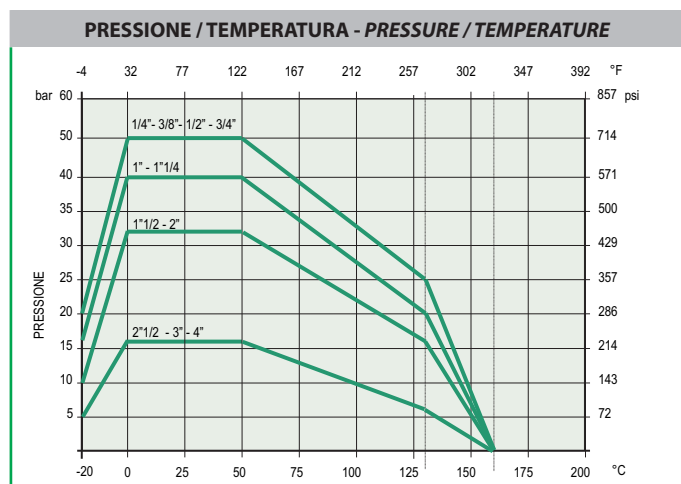

# EVERLAST - IVR 954 - IVR 956 - IVR 957

- Valvola a sfera a passaggio totale. Attacchi filettati F/F (IVR 954) - M/F (IVR 956) - M/M (IVR 957). Impieghi: impiantistica idraulica, installazioni idrotermosanitarie, acquedotti, aria compressa.
- Full bore ball valve. F/F (IVR 954) - M/F (IVR 956) - M/M (IVR 957) thread ends. Application: hydraulic, sanitary, compressed air industries.
- Kugelhahn mit vollem Durchgang - Anschlüsse mit I/I (IVR 954) - A/I (IVR 956) - A/A (IVR 957). Anwendung: Hydraulik, Sanitär, Druckluft-Industrie.
- Vanne à sphère à passage intégral. Taraudage F/F (IVR 954) - M/F (IVR 956) - MM (IVR 957). Application: hydraulique, sanitaire, air comprimé.
- Полнопроходной шаровой кран. Резьбовые соединения В/В (IVR 954) - Н/В (IVR 956) - Н/Н (IVR 957). Сфера применения: гидравлика, санитария, орошение, сжатый воздух.

Size	Pressure
1/4" - 3/4"	50 bar
1" - 1 1/4"	40 bar
1 1/2" - 2"	32 bar
2 1/2" - 4"	16 bar

Max  
+150° C  
Min  
-20° C

ISO 228-1

Asta anticoppio  
Anti blow-out stem

## Misura - Size KV

Misura - Size	KV
1/4" - 10	15
3/8" - 10	15
1/2" - 15	20
3/4" - 20	45
1" - 25	60
1" 1/4 - 32	100
1" 1/2 - 40	170
2" - 50	265
2" 1/2 - 60	510
3" - 74	790
4" - 94	1230