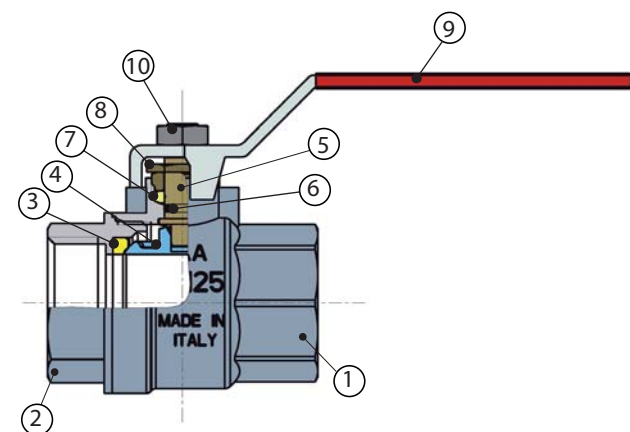

# EVERLAST - IVR 954 - IVR 956 - IVR 957

- Valvola a sfera a passaggio totale. Attacchi filettati F/F (IVR 954) - M/F (IVR 956) - M/M (IVR 957). Impieghi: impiantistica idraulica, installazioni idrotermosanitarie, acquedotti, aria compressa.
- Full bore ball valve. F/F (IVR 954) - M/F (IVR 956) - M/M (IVR 957) thread ends. Application: hydraulic, sanitary, compressed air industries.
- Kugelhahn mit vollem Durchgang - Anschlüsse mit I/I (IVR 954) - A/I (IVR 956) - A/A (IVR 957). Anwendung: Hydraulik, Sanitär, Druckluft-Industrie.
- Vanne à sphère à passage intégral. Taraudage F/F (IVR 954) - M/F (IVR 956) - MM (IVR 957). Application: hydraulique, sanitaire, air comprimé.
- Полнопроходной шаровой кран. Резьбовые соединения В/В (IVR 954) - Н/В (IVR 956) - Н/Н (IVR 957). Сфера применения: гидравлика, санитария, орошение, сжатый воздух.

## Misura - Size KV

Misura - Size	KV
1/4" - 10	15
3/8" - 10	15
1/2" - 15	20
3/4" - 20	45
1" - 25	60
1" 1/4 - 32	100
1" 1/2 - 40	170
2" - 50	265
2" 1/2 - 60	510
3" - 74	790
4" - 94	1230

## DIMENSIONI - DIMENSIONS (mm)

Size	Ø	F	F1	S	S1	S2	H	HI	H2	H3	L	L1	L2	L3	CH	CH1
1/4"	10	9.5	10	42	43.5	52	40	33	43	44	80	50	95	85	17	18
3/8"	10	10.5	10	44	45	52	40	33	43	44	80	50	95	85	20	18
1/2"	15	11	10.5	50	50	58	43	37	46	47	92	50	95	85	25	18
3/4"	20	13	13	57	58	66	47	40	49	51	92	50	95	85	31	28
1"	25	15	15	70	70	78	59	47	64	60	115	61	120	110	38	37
1" 1/4	32	17	17	80	81	91	64	52	68	64	115	61	120	110	47	44
1" 1/2	40	18	18	90	91	102	75		78	78	150		150	130	54	49
2"	50	20	20	107	107	118	82		86	85	150		150	130	66	63
2" 1/2	60	22		132			108			124	200				84	
3"	74	26		151			117			134	250				96	
4"	94	30		179			154			141	250				123	